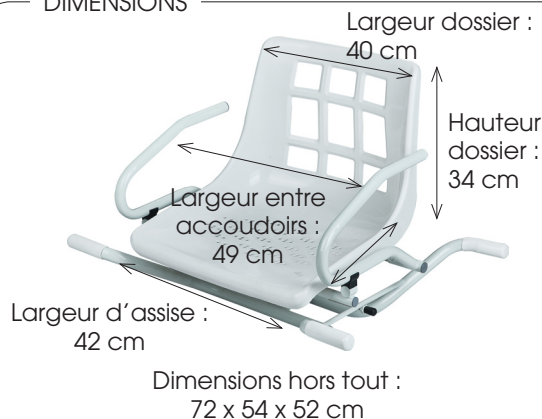

Siège pivotant de baignoire

Ligne bain & douche

Vitadomía

Pivotant à 360°

Accoudoirs relevables

Accoudoirs relevables pour faciliter les transferts

Installation facile

Structure en acier époxy

4 embouts antidérapants

Assise confortable en plastique souple et perforée pour favoriser l'évacuation de l'eau

Convient aux baignoires large > 46 - 64 cm <

Poids : 6 kg
Poids maximum supporté : 130 kg

DIMENSIONS

Désignation	Acl	Phon.
SIEGE BAIN PIVOTANT VITADOMIA	3665066001124	LA263