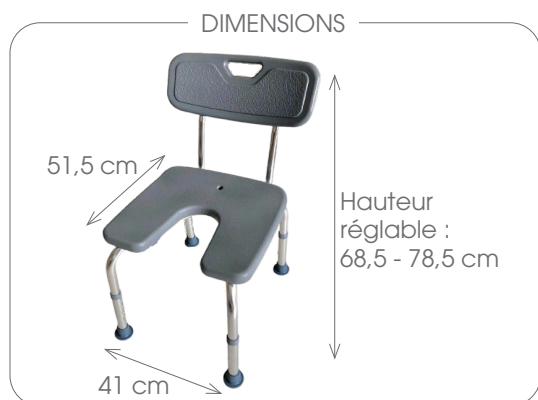

Chaise de douche RÉGLABLE EN HAUTEUR

Ligne bain & douche

Vitadomía

Poids : 2,9 kg

Poids maximum supporté : 130 kg

Désignation	Acl	Phon.
Chaise de douche Vitadomia B516	3665066000844	GS671