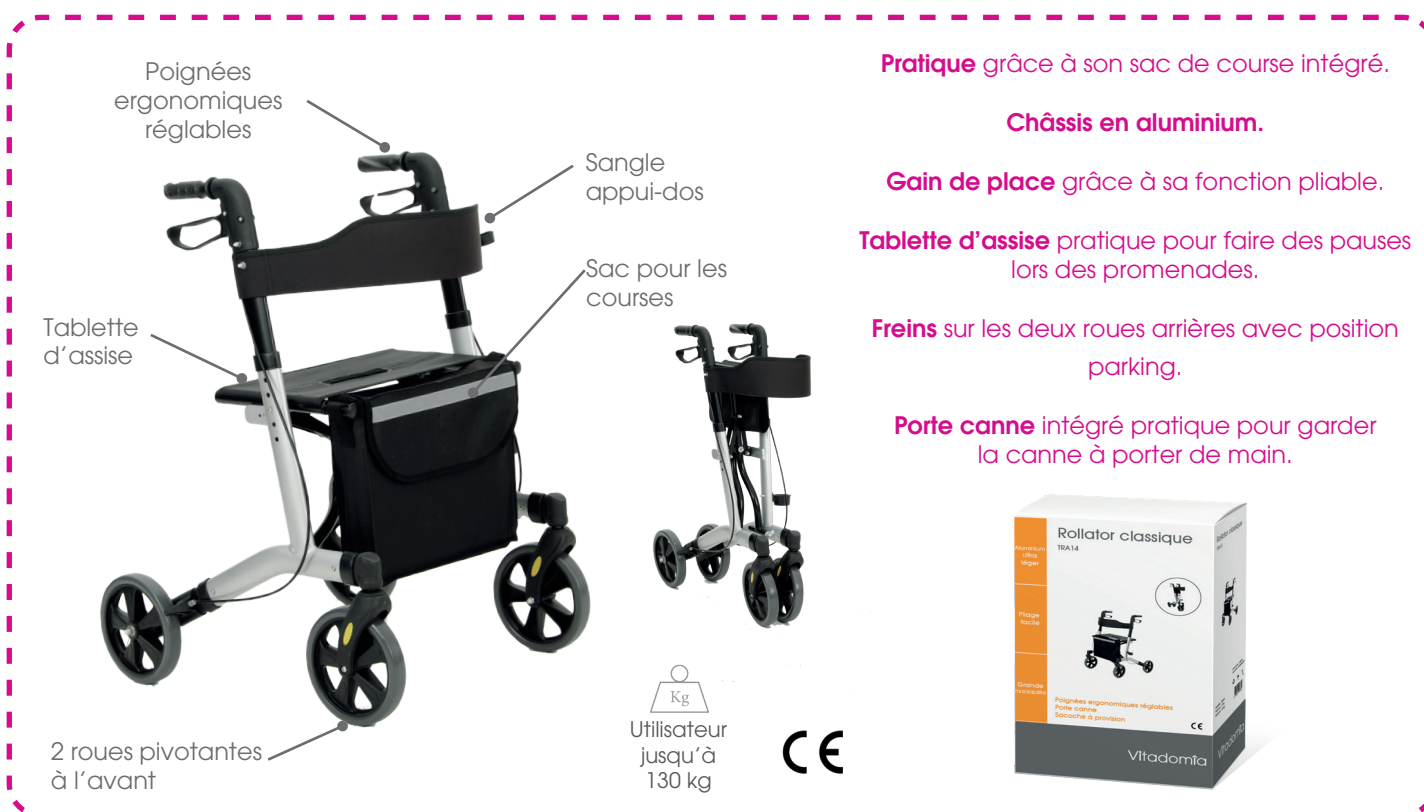

FICHE PRODUIT

Déambulateur 4 roues Classique

Vitadomia

Pratique grâce à son sac de course intégré.

Châssis en aluminium.

Gain de place grâce à sa fonction pliable.

Tablette d'assise pratique pour faire des pauses lors des promenades.

Freins sur les deux roues arrière avec position parking.

Porte canne intégré pratique pour garder la canne à porter de main.

Plusieurs fonctionnalités

- Sac de course & assise intégrés
- Pliant

DIMENSIONS

- Largeur : 640 mm
- Longueur : 700 mm
- Hauteur sol poignée (mini/maxi) : 810 / 910 mm
- Dimensions plié : 230 x 640 x 840 mm
- Hauteur sol / siège : 540 mm
- Assise : 460 x 250 mm
- Poids : 7,2 kg

Désignation	Acl/Phon
Déambulateur 4 roues Classique	3615800007769 • DG113