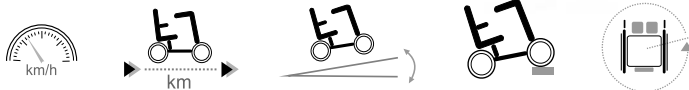

## modèle CERES 4

Petit frère du Carpo, le Ceres est un scooter confortable pour votre utilisation quotidienne.

C3	9	30	8°/14%	100	3020
C4	9	30	9°/15%	100	2750

C3	610	1160	1270	4.00-5	420-690	92	135	2 x 12V / 36 Ah	470 W
C4	610	1160	1310	330 x 100	420-690	115	135	2 x 12V / 36 Ah	470 W